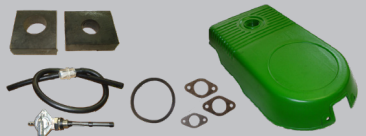

28188	180€
Kit Eje Intermedio Sin Velocidad	
28600	KIT CADENA DE TRANSMISIÓN 1
804250	PIÑON CADENA Z=41 SV/CV 2T 1
804245	EJE INTERMEDIO Z=11 PARA SV 1
742040	RODAMIENTO 6203 C-3 4

28189	180€
Kit Eje Intermedio Con Velocidad	
28600	KIT CADENA DE TRANSMISIÓN 1
811406	PIÑON CADENA Z=42 CV 4T 1
811405	EJE INTERMEDIO Z=9 PARA CV 1
742040	RODAMIENTO 6203 C-3 4
042321	FUELLE PROTECCIÓN CAJA CAMBIOS 1
804315	CASQUILLO BRONCE CADENA 1

28917	25€
Correa XDV 48x370 Motor 2T	
804336	CORREA MOTOR 2T XDV 48x370 DAY 1

28929	25€
Correa XDV 48x410 Motor FA-130/FA-210D	
804337	CORREA MOTOR FA-130 y FA-210 D 2T XDV 48x410 DAY 1

28933	25€
Correa 982 Motor FE-170/Motor Honda GX160	
805837	CORREA SECTOPLEX 982 SDM MOTOR F170 1

VARIOS
EMBRAGUE Y MANETA CHAPA

28198	40€
Kit Codo Carburador 6002/4-M165	
28534	KIT ESTANQUEIDAD PREAM MINSSEL EN AGRIA3000 / 602/4 1
804335	CODO DE ADMISIÓN M-150 / 600 1
27198	ABRAZADERA DE 8MM TOLERANCIA 40-60 2
Para M100 28095 de 3002	

28194	40€
Kit Grifo/Tubería	
28548	KIT ESTANQUEIDAD SIN FILTRO PREAM MINSSEL EN AGRIA3000 1
17165	FILTRO GASOLINA+TUBERÍA 1
803651	GRIFO COMBUSTIBLE 600 1

28197	100€
Kit Deposito Sin Tapón	
28194	KIT GRIFO/TUBERÍA 1
804290	DEPOSITO GASOLINA 1
803399	SOPORTE GOMA DEPÓSITO AGRIA 600 1
804284	TACO GOMA 1