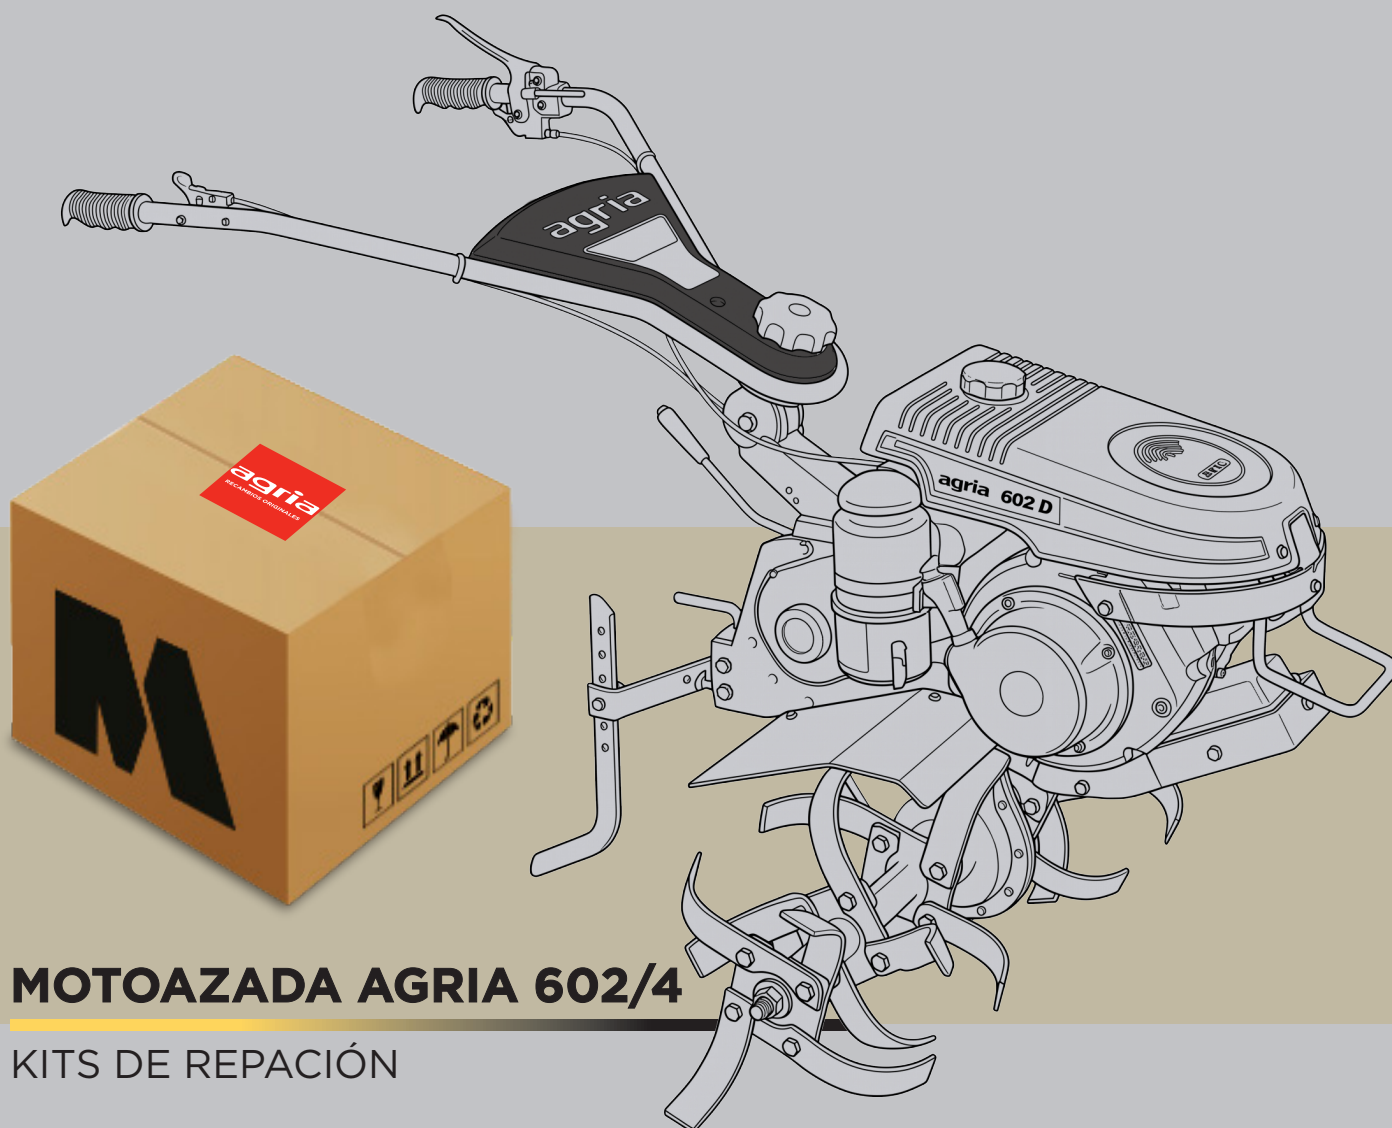

MINSEL

MOTORES

MOTOAZADA AGRIA 602/4

KITS DE REPACI3N

RECAMBIOS LEVEL S.L.

C/ Astola, 6
48220 Abadiño (Vizcaya)

+34 946 941 469

+34 688 832 977

info@minsel.es

www.minsel.es

TRANSMISIÓN INFERIOR
MANILLAR

28600	45€
Kit Cadena Transmisión Inferior	
28171	KIT ESTANQUEIDAD UNIVERSAL 1
804333	CADENA 12B-1 DE 44 PASOS S/FIN C/ HORQ. 1

28186	130€
Kit Eje Salida	
28171	KIT ESTANQUEIDAD UNIVERSAL 1
804292	EJE SALIDA ESTRIADO Z=13 1
025820	RODAMIENTO 6305 2

28254	60€
Kit Plato Dentado + Tornillos Manillar	
28253	TORNILLOS MANILLAR 1
803355	PLATO DOBLE DENTADO 1

28190	180€
Kit Eje Primario Sin Velocidad	
28600	KIT CADENA DE TRANSMISIÓN 1
804252	ENGRANE Z=42 1
804244	EJE PRIMARIO Z=17 PARA SV 1
742040	RODAMIENTO 6203 C-3 4

28281	240€
Kit Eje Primario Con Velocidad	
28600	KIT CADENA DE TRANSMISIÓN 1
804254	EJE PRIMARIO Z=17/23/10 PARA CV 1
804305	DESPLAZABLE DE VELOCIDADES Z=36 1
804253	ENGRANE PRIMERA Z=42 1
742040	RODAMIENTO 6203 C-3 4
042321	FUELLE PROTECCION CAJA CAMBIOS 1
804315	CASQUILLO BRONCE CADENA 1