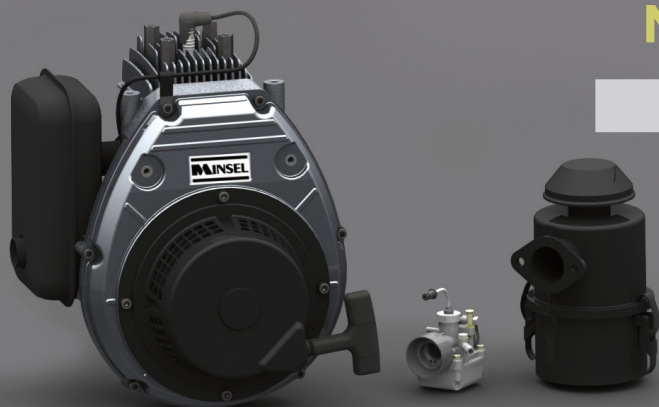

## MOTOR M165

GIRO DERECHA

14656

420€

## MOTOR M165

GIRO IZQUIERDA

1165-0190

445€